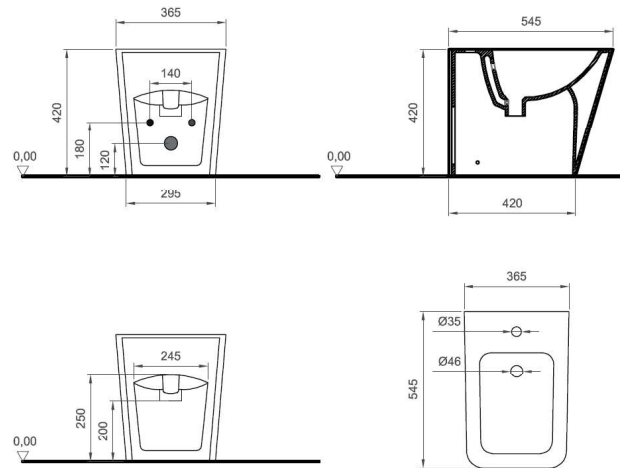

### Tipologia di prodotto / Product type

Bidet a terra per installazione a filo parete. Con troppo pieno e foro miscelatore Ø35mm /

Floor mounted bidet back to wall. With overflow and hole mixer Ø35m

## DISEGNO TECNICO / TECHNICAL DRAWING